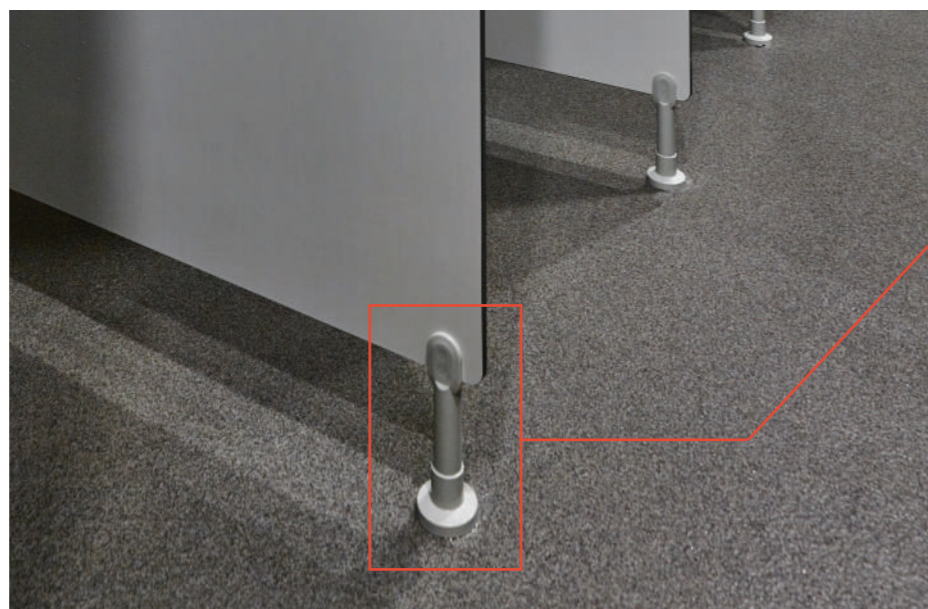

Gama standard este realizata in 7 culori:

RAL 7038
Gri antracit

RAL 9010
Alb

RAL 9005
Negru

RAL 5003
Albastru

RAL 7043
Gri deschis

RAL 1021
Galben

RAL 3003
Rosu

balama cu autoinchidere cu arcpentru usi cu deschidere dreapta (DIND R)
ref. 58

set de butoni pentru actionarea usii, cu diametru de 40 mm
ref. 75

balama standard pentru usi cu deschidere dreapta (DIN R)
ref. 56

piciorus reglabil pe inaltime (140-170mm) pentru panourile fixe de 12/13mm
ref. 50

Gama cuprinde: picioruse reglabile pe inaltime in constructie standard sau ranforsata, zavor cu indicator liber ocupat si posibilitate deschidere de urgenta, butoane de actionare a usii, balamale standard si balamale cu arc si blocare in pozitia inchis/deschis a usii, coltare, coliere, cuiere simple sau duble...

Dezvoltam și optimizam produsul nostru in mod continuu - vizitati site-ul nostru in mod regulat pentru a afla noutatile. In completarea gamei standard de accesorii Cubilox Nylon, NSE poate dezvolta solutii personalizate pentru partenerii sai.

Acestea pot fi finisate in acelasi fel ca si accesoriile standard astfel incat sa poate sa fie combinate armonios in aceeași solutie finala.

CUBILOX