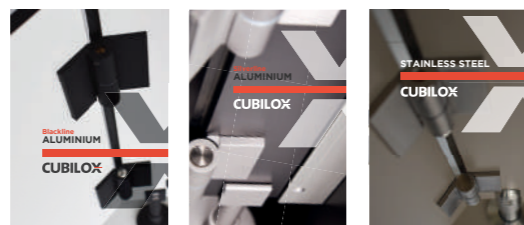

022022

Game alternative