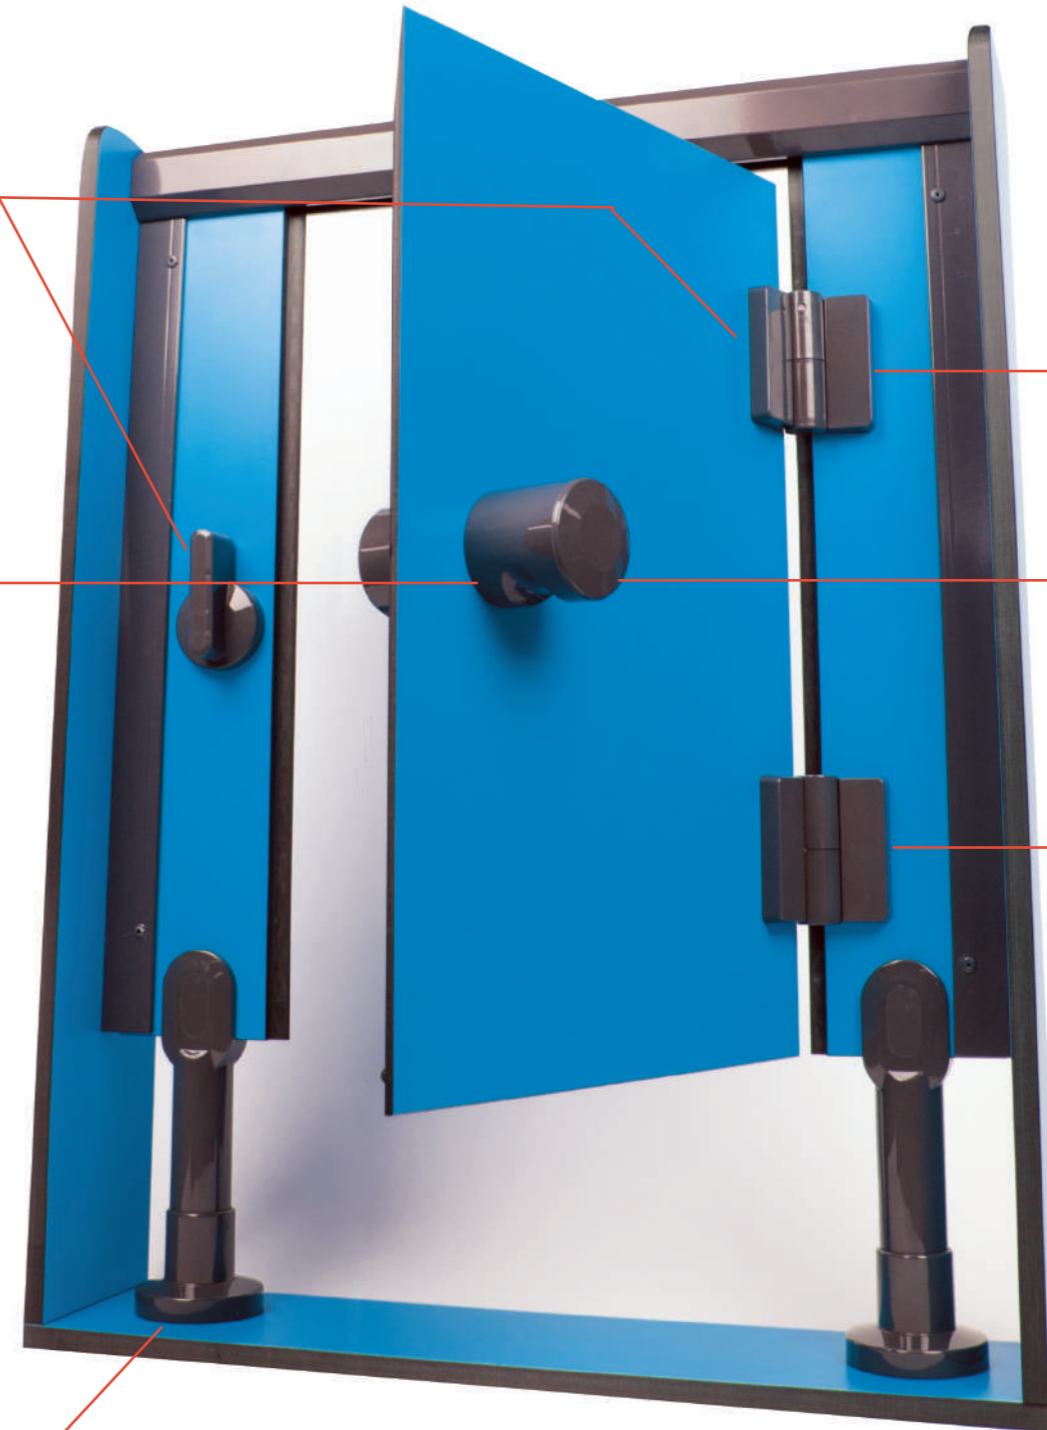

RAL 5003
Albastru

RAL 7043
Gri deschis

RAL 1021
Galben

RAL 3003
Rosu

balama cu autoinchidere cu arcpentru usi cu deschidere dreapta (DIND R)
ref. 58

set de butoni pentru actionarea usii, cu diametru de 40 mm
ref. 75

balama standard pentru usi cu deschidere dreapta (DIN R)
ref. 56

piciorus reglabil pe inaltime (140-170mm) pentru panourile fixe de 12/13mm
ref. 50

Gama cuprinde: picioruse reglabile pe inaltime in constructie standard sau ranforsata, zavor cu indicator liber ocupat si posibilitate deschidere de urgenta, butoane de actionare a usii, balamale standard si balamale cu arc si blocare in pozitia inchis/deschis a usii, coltare, coliere, cuiere simple sau duble...