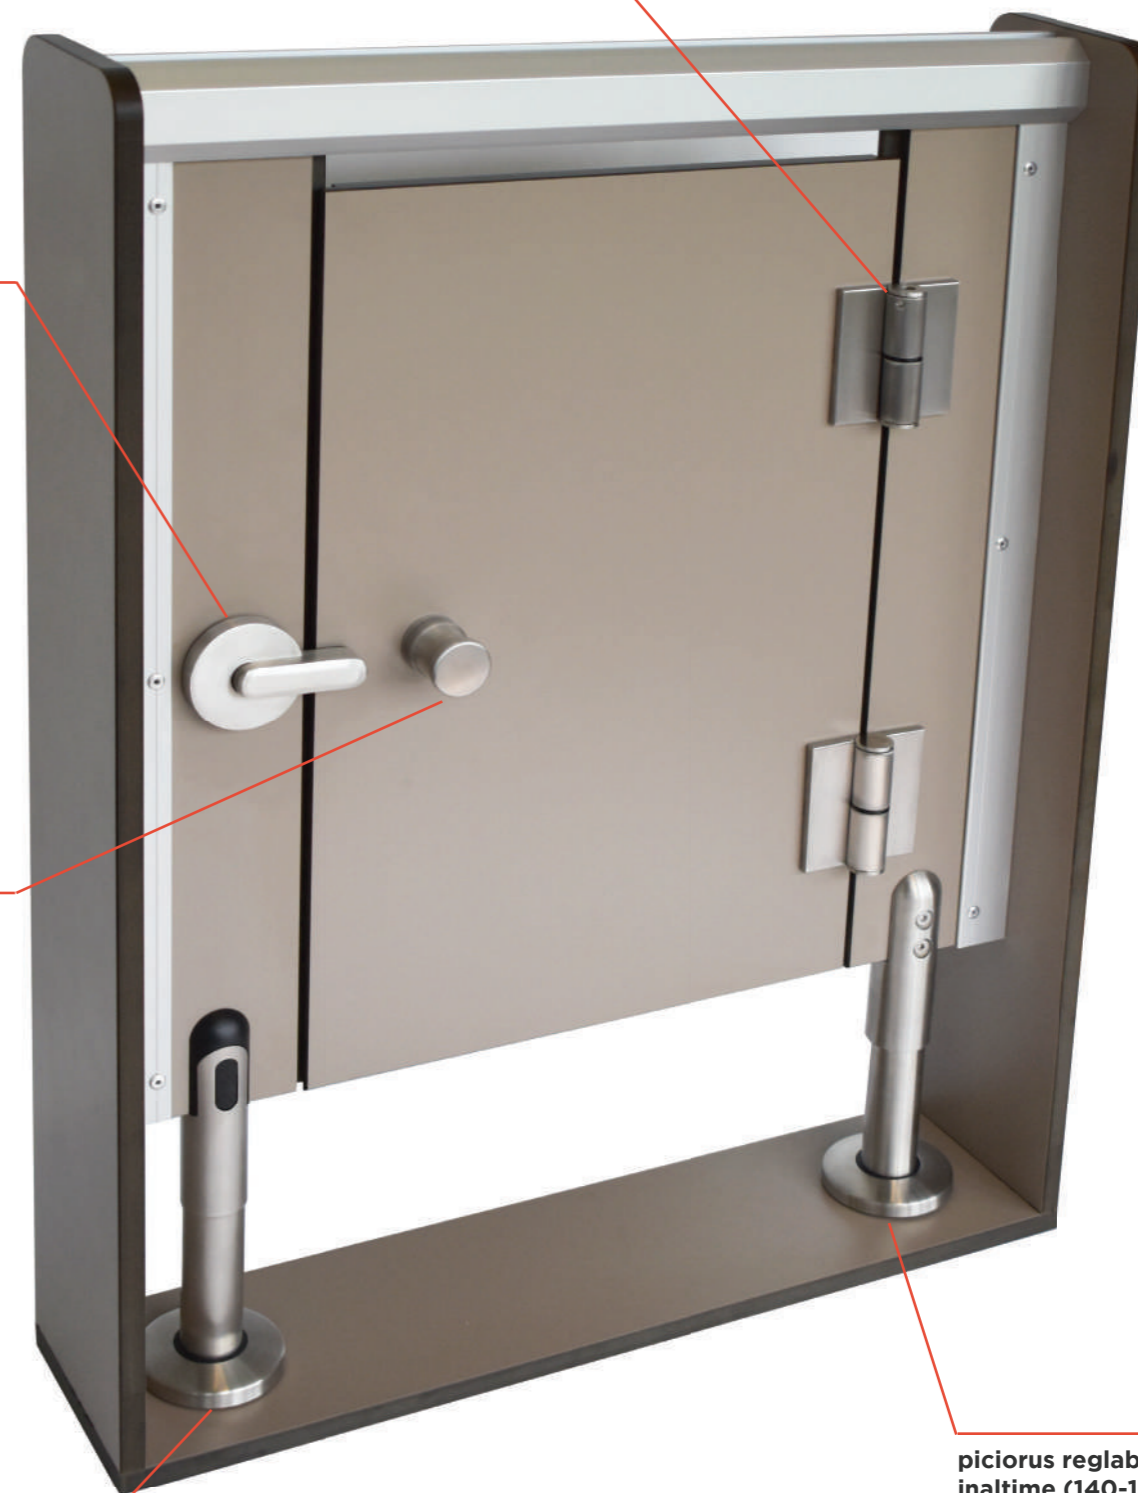

INOX AISI 316

Gama de accesorii **CUBILOX** Inox este fabricata din oțel inoxidabil gradul "marin" AISI 316 de cea mai înalta calitate, prelucrat cu utilaje de precizie înalta și finisate pentru un aspect de top. Gama de accesorii Cublox Inox AISI 316 poate fi utilizata pentru sistemele de compartimentari de grupuri sanitare/dusuri proiectate pentru utilizare în toate tipurile de spații, chiar și în cele mai restrictive precum saune sau piscine cu ape termale/sulfuroase. Utilizarea acestui sistem în spațiile publice, școli, spitale, cladiri de birouri sau piscine va duce la pastrarea aspectului și functionalitatii compartimentarilor pe toata perioada de utilizare a spatiului.

Gama **CUBILOX** Inox AISI 316 cuprinde toate accesoriiile functionale necesare pentru realizarea compartimentarilor folosind HPL de 12/13 mm grosime, pentru sisteme constructive cu usi în linie (cu falt sau fara), atat cu deschidere în exteriorul cat și în interiorul cabinei.

Game alternative

INOX AISI 316

CUBILOX

**balama cu autoinchidere cu arc pentru
usi cu deschidere dreapta (DIN R)**

cod. 3858

**zavor cu
indicator liber/
ocupat**

cod. 3852

set butoni actionare usa, cu diametrul de 30 mm

cod. 3851

**elegance - piciorus reglabil pe
inaltime (130-170mm) pentru
panourile fixe de 12/13mm**

cod. 10678

**piciorus reglabil PE
inaltime (140-170mm)
pentru panourile fixe
de 12/13 mm**
cod. 3866

Gama cuprinde: picioruse reglabile pe inaltime in constructie standard sau ranforsata, zavor cu indicator liber/ocupat si posibilitate deschidere de urgenta, butoane de actionare a usii, balamale stanadard si balamale cu arc si blocare in pozitia "inchis" a usii, coltare, cuiere...