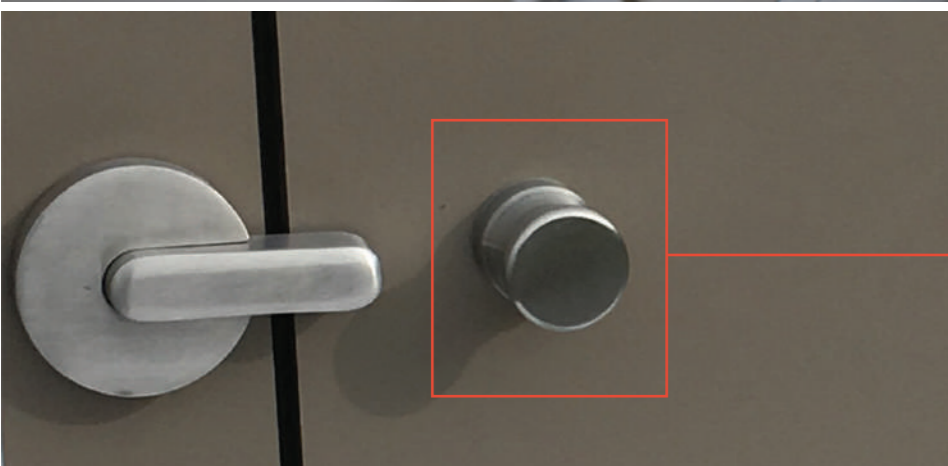

Game alternative

INOX AISI 316

CUBILOX

**balama cu autoinchidere cu arc pentru
usi cu deschidere dreapta (DIN R)**

cod. 3858

**zavor cu
indicator liber/
ocupat**

cod. 3852

set butoni actionare usa, cu diametrul de 30 mm

cod. 3851

**elegance - piciorus reglabil pe
inaltime (130-170mm) pentru
panourile fixe de 12/13mm**

cod. 10678

**piciorus reglabil PE
inaltime (140-170mm)
pentru panourile fixe
de 12/13 mm**
cod. 3866

Gama cuprinde: picioruse reglabile pe inaltime in constructie standard sau ranforsata, zavor cu indicator liber/ocupat si posibilitate deschidere de urgenta, butoane de actionare a usii, balamale stanadard si balamale cu arc si blocare in pozitia "inchis" a usii, coltare, cuiere...